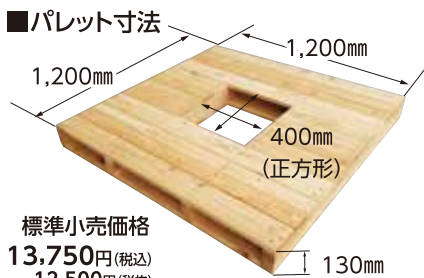

フレコンテーブル

FCT-1000

作業効率の
大幅アップ!

播種機への
土入れ作業を
サポート!

特長
1

らくらく移動のキャスター
設置調整が可能な
アジャスターが標準装備

特長
3

高さは
7段階に
調整可能

特長
2

培土の入ったフレコンを
そのまま使用も可能
(支柱4本標準装備)
パレットも別途ご用意可能

フレコンパレット

標準小売価格
13,750円(税込)
12,500円(税抜)

●フレコンテーブル仕様一覧

型 式 名	FCT-1000
全 長	1,020mm
全 幅	1,020mm
全 高	1,115~1,415mm
耐 荷 重	1,200kg
本 体 重 量	58.5kg
標準小売価格	126,500円(税込) 115,000円(税抜)