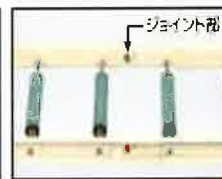

●リバーシブルで幅広荷物も運べます。

軽320mm以内の荷物はガードにより外れることなく運ぶことができます。

ローラーの天地を逆にするとうガード幅(320mm)以上の荷物も運ぶことができます。

振動を吸収する特殊ローラー

ナエローラースタンド K4-MR

1セットに4個付(別売)

仕事テキパキ、ラクラク移送

搬入に搬出に・・・工夫次第で使い勝手がどんどん広がります。

ナエキヤッチ

KNC-2P

1セット7,150円(税込)

腰痛、膝痛の方へ朗報!
つら~い腰曲げ、膝曲げ作業から解放!

特長

- 2種類のロッドで苗箱の移動・持ち上げ作業がラクラク
- 軽くて持ちやすいハンドル形状
- 伸縮式の為、長さ調節は自由自在

意匠・実用新案出願済

持ち上げる