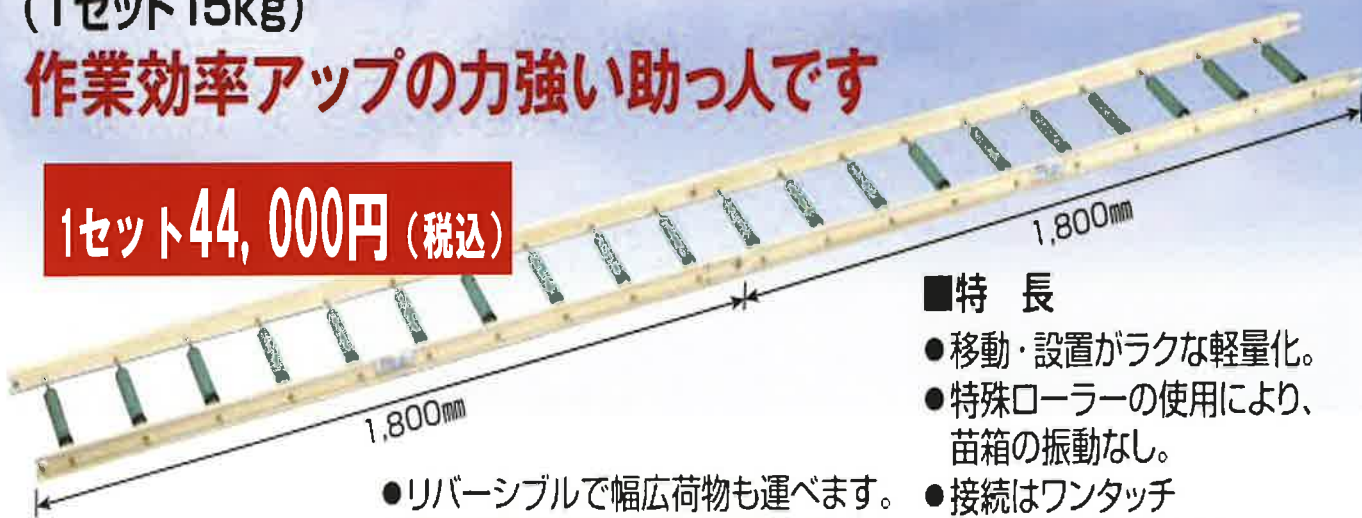

苗箱移送に

ナエローラー K3.6M

1セット3,600mm 1,800mm×2

(1セット15kg)

作業効率アップの力強い助っ人です

1セット44,000円(税込)

■特長

- 移動・設置がラクな軽量化。
- 特殊ローラーの使用により、苗箱の振動なし。
- 接続はワンタッチ
(何セットでも接続できます。)

●リバーシブルで幅広荷物も運べます。

軽320mm以内の荷物はガードにより外れることなく運ぶことができます。

ローラーの天地を逆にするとうガード幅(320mm)以上の荷物も運ぶことができます。

振動を吸収する特殊ローラー

ナエローラースタンド K4-MR

1セットに4個付(別売)

仕事テキパキ、ラクラク移送

搬入に搬出に・・・工夫次第で使い勝手がどんどん広がります。

ナエキヤッチ

KNC-2P

1セット7,150円(税込)

腰痛、膝痛の方へ朗報!
つら~い腰曲げ、膝曲げ作業から解放!

特長

- 2種類のロッドで苗箱の移動・持ち上げ作業がラクラク
- 軽くて持ちやすいハンドル形状
- 伸縮式の為、長さ調節は自由自在

意匠・実用新案出願済

持ち上げる

引く

引き上げる

引き出す

↑長さ調節可能500~780mm↓

D型で
持ちやすい
ハンドル形状

特殊な形状により
引っかけカアツプ!

ナエキヤッチ KNC-2P

形式	KNC-2P
全長	500~780mm
重量	292g(1本用)/326g(2本用)
材質	アルミ、スチール