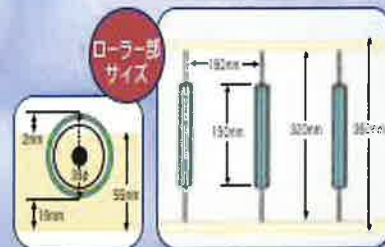

苗箱移送に

ナエローラー K3.6M

1セット3,600mm 1,800mm×2

(1セット15kg)

作業効率アップの力強い助っ人です

1セット44,000円(税込)

■特長

- 移動・設置がラクな軽量化。
- 特殊ローラーの使用により、苗箱の振動なし。
- 接続はワンタッチ
(何セットでも接続できます。)

●リバーシブルで幅広荷物も運べます。

軽320mm以内の荷物はガードにより外れることなく運ぶことができます。

ローラーの天地を逆にするとうガード幅(320mm)以上の荷物も運ぶことができます。

振動を吸収する特殊ローラー

ナエローラースタンド K4-MR

1セットに4個付(別売)

仕事テキパキ、ラクラク移送

搬入に搬出に・・・工夫次第で使い勝手がどんどん広がります。

引く

引き上げる

引き出す

↑長さ調節可能500~780mm↓

D型で
持ちやすい
ハンドル形状

特殊な形状により
引っかけカアツプ!

ナエキヤッチ KNC-2P

形式	KNC-2P
全長	500~780mm
重量	292g(1本用)/326g(2本用)
材質	アルミ、スチール