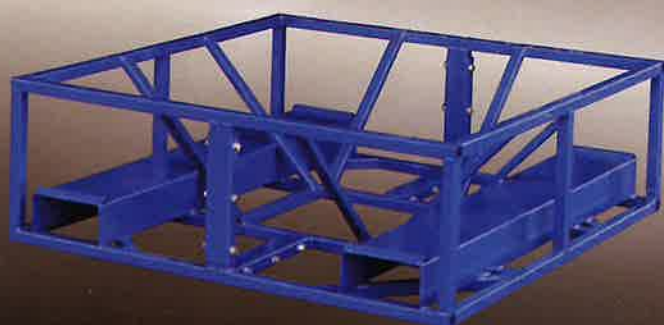

播種作業関連

KEIBUN

フレコンシード シリーズ

Flecon Seed Series

土入れ作業をサポート

フレコンシードサポート
KFSS-1100A

動画も
ご覧
ください。

フレコンシードホッパー
KFSH-1200

フレコンシードタンク
KFST-1200A

株式会社 啓文社製作所

組み合わせて使用することにより作業効率のアップ

フレコンシードサポート+フレコンシードタンク

フォークリフトなどで先にタンク内に培土を供給します。

- タンク型採用の為、残土がほぼ無く培土供給が可能。
- シャッター付により、排出量調整や培土供給の中断も可能。
- ワンタッチ式排出口により、どの高さのホッパーにも合わせやすい。
※軽量培土には適していません。

キャスター別売

フレコンシードサポート+フレコンシードホッパー

- 培土の入ったフレコンをそのまま載せるだけ。
- 傾斜の柱がきっちりとフレコンを支え、安定した培土供給が可能。

キャスター別売

KFST-1200A標準装備 **POINT** あらゆる物の一時ストックに最適!

ワンタッチ式排出口
※ホース部 有効長 320mm

シャッター標準装備

残土排出補助装置 (オプション)

KFSH-OP1

残土排出補助装置

- 排出最終段階の培土を上下に装置を動かすことで、スムーズに残土排出可能。
- 四隅どの位置にも取付可能で、効率の良い土入れ作業ができる。

オプションで効率作業!

フレコンシードサポート向け

フレコンシードタンク向け

使用状態(移動する)

解除状態(固定する)