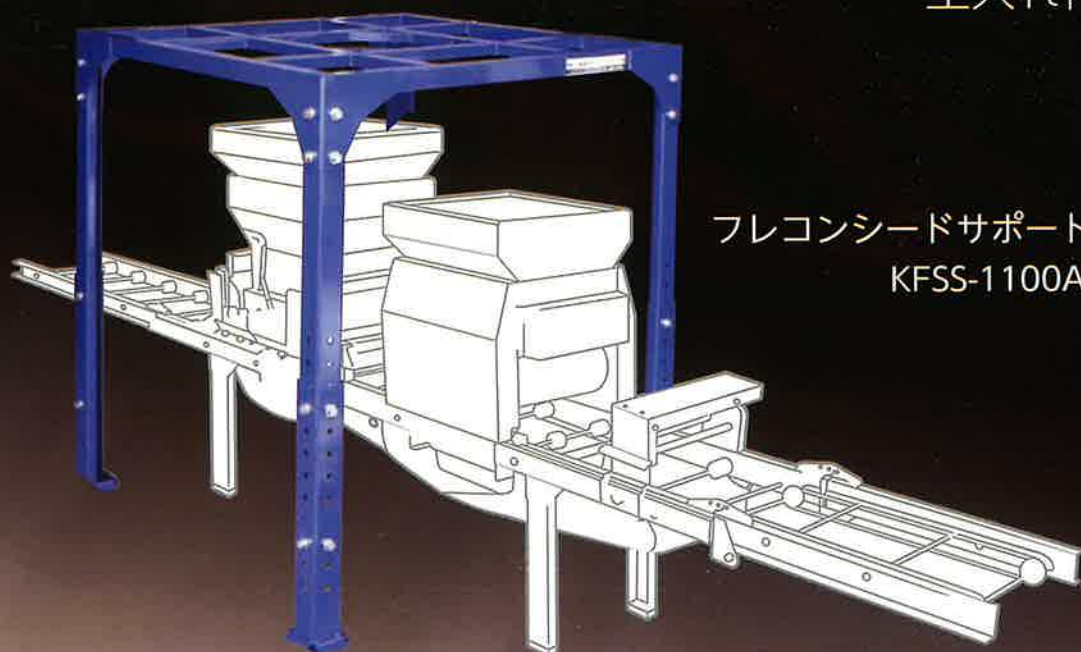

播種作業関連

KEIBUN

フレコンシード シリーズ

Flecon Seed Series

土入れ作業をサポート

フレコンシードサポート
KFSS-1100A

動画も
ご覧
ください。