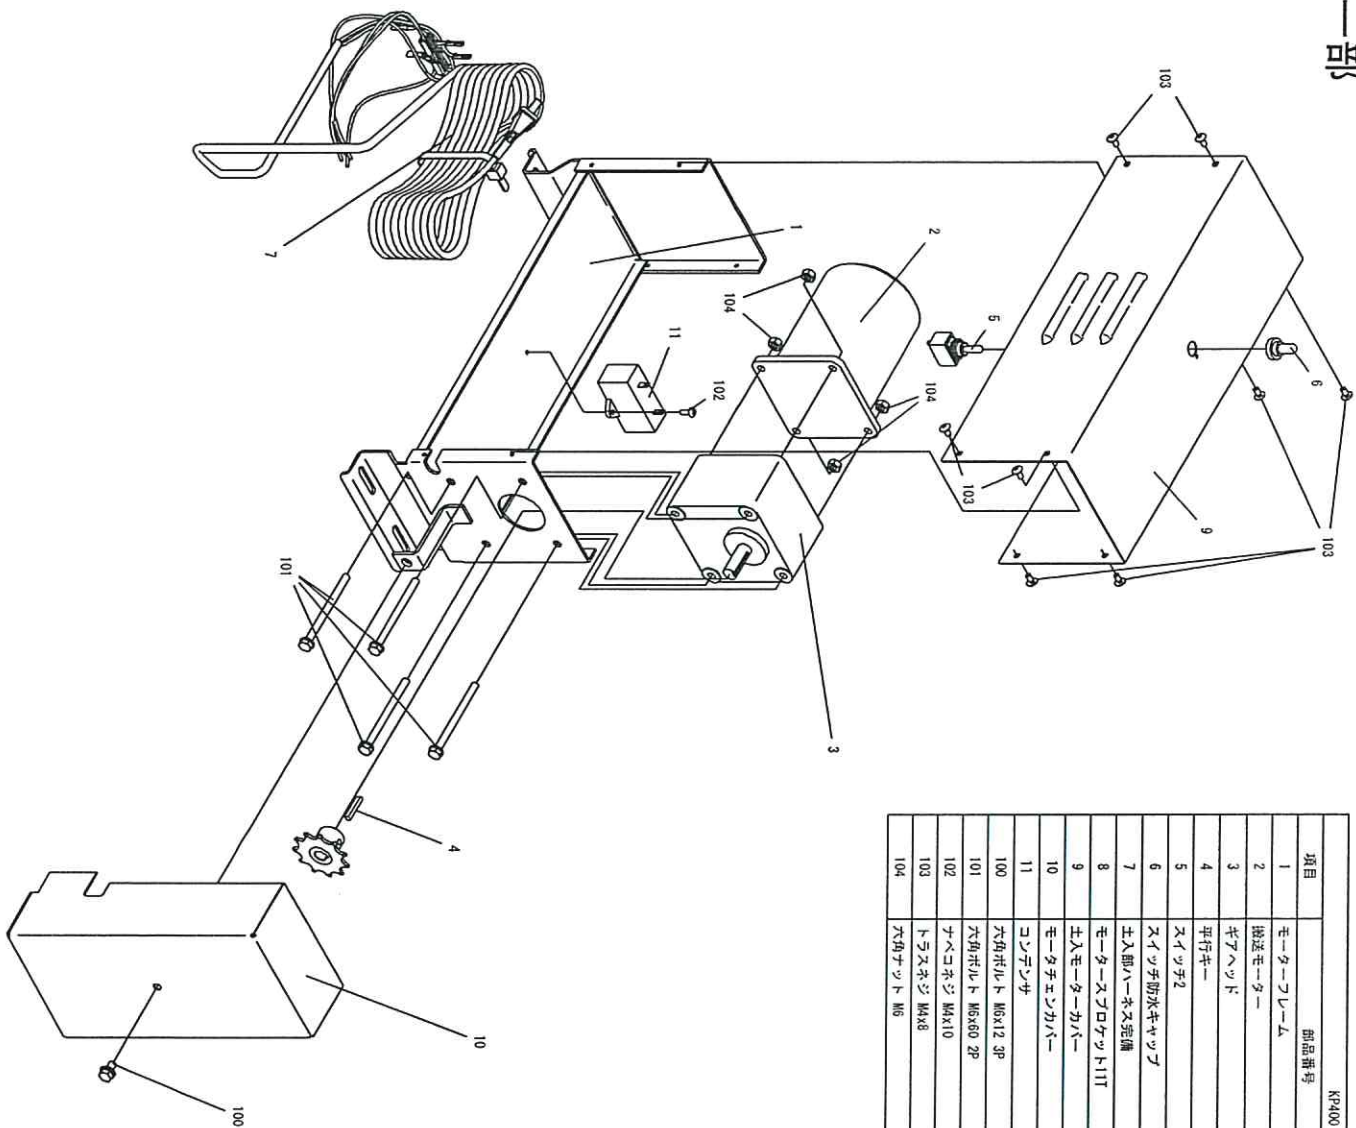

KP400 モーター部

項目	部品番号	KBSコード	数量
1	モーターフレーム	9005-0303	1
2	送送モーター	9005-0241	1
3	ギアヘッド	9005-0310	1
4	平行ギヤ		1
5	スライダ2	9000-1949	1
6	スライダ駆動ギヤ	9000-1949	1
7	土入部ハネス完備	9000-8353	1
8	モータースタロケット11T	9001-4819	1
9	土入モーターカバー	9005-0305	1
10	モータエントカバー	9005-0307	1
11	コリダリヤ		1
100	大角ボルト M6x12 3P	9000-8010	1
101	大角ボルト M6x60 2P		4
102	ナベコネジ M4x10	9000-1299	1
103	トラスネジ M4x8	9000-8006	8
104	六角ナット M6	9000-1900	4

KP400 モーター部 部品表