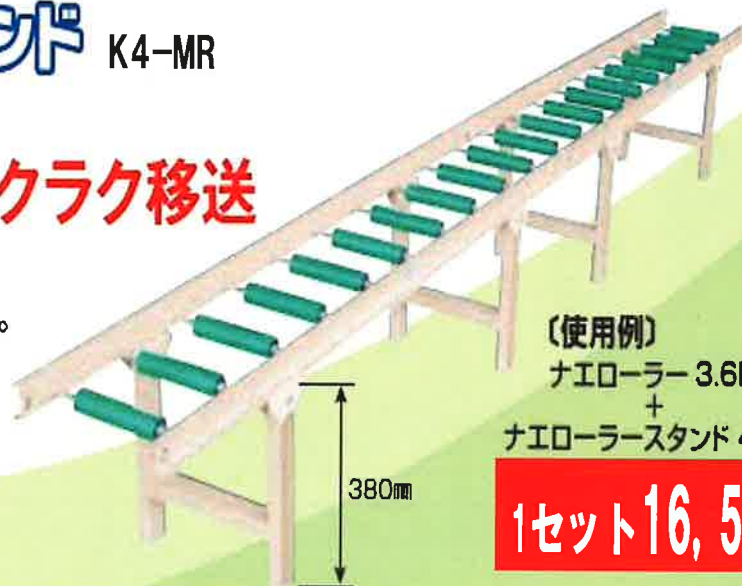

ナエローラースタンド K4-MR

1セットに4個付(別売)

仕事テキパキ、ラクラク移送

搬入に搬出に・・・工夫次第で
使い勝手がどんどん広がります。

(使用例)

ナエローラー 3.6M
+
ナエローラースタンド 4-MR

1セット16,500円(税込)

販売元

KEIBUN 株式会社啓文社製作所

〒731-0611 広島県安芸高田市吉田町山手739-6
TEL(0826)43-1201 FAX(0826)43-1768
<http://keibuntech.com/>