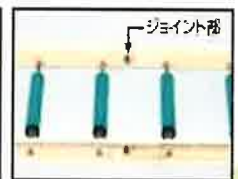

#### ■特長

- 移動・設置がラクな軽量化。
- 特殊ローラーの使用により、苗箱の振動なし。
- 接続はワンタッチ  
(何セットでも接続できます。)

●リバーシブルで幅広荷物も運べます。

幅320mm以内の荷物はガードにより外れることなく運ぶことができます。

ローラーの天地を逆にとガード幅(320mm)以上の荷物も運ぶことができます。