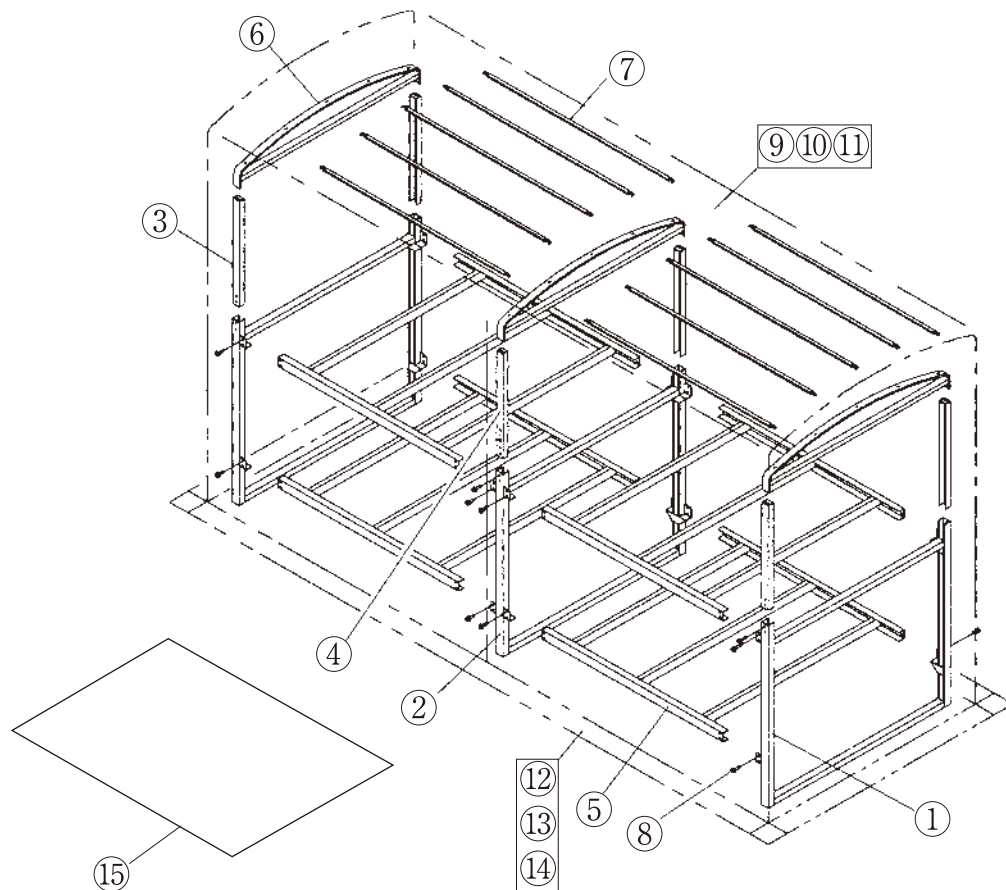

パーツリスト

No.	KBSコード	部 品 名	数 量		
			500	750	1000
1	040110	外フレーム	2	2	2
2	040112	中フレーム	1	2	3
3	040120	上柱	5	6	7
4	040122	上柱穴付き	1	2	3
5	040114	パレット台	4	6	8
6	040116	天井アーチ	3	4	5
7	040118	天井ツナギ	10	15	20
8	040003	組立ボルト	44	64	84
9	040130	500 保温カバーシートなし	1		
10	040132	750 保温カバーシートなし		1	
11	040134	1000 保温カバーシートなし			1
12	040131	500 保温シート	1		
13	040133	750 保温シート		1	
14	040135	1000 保温シート			1
15	042535	拡散板	2	3	4