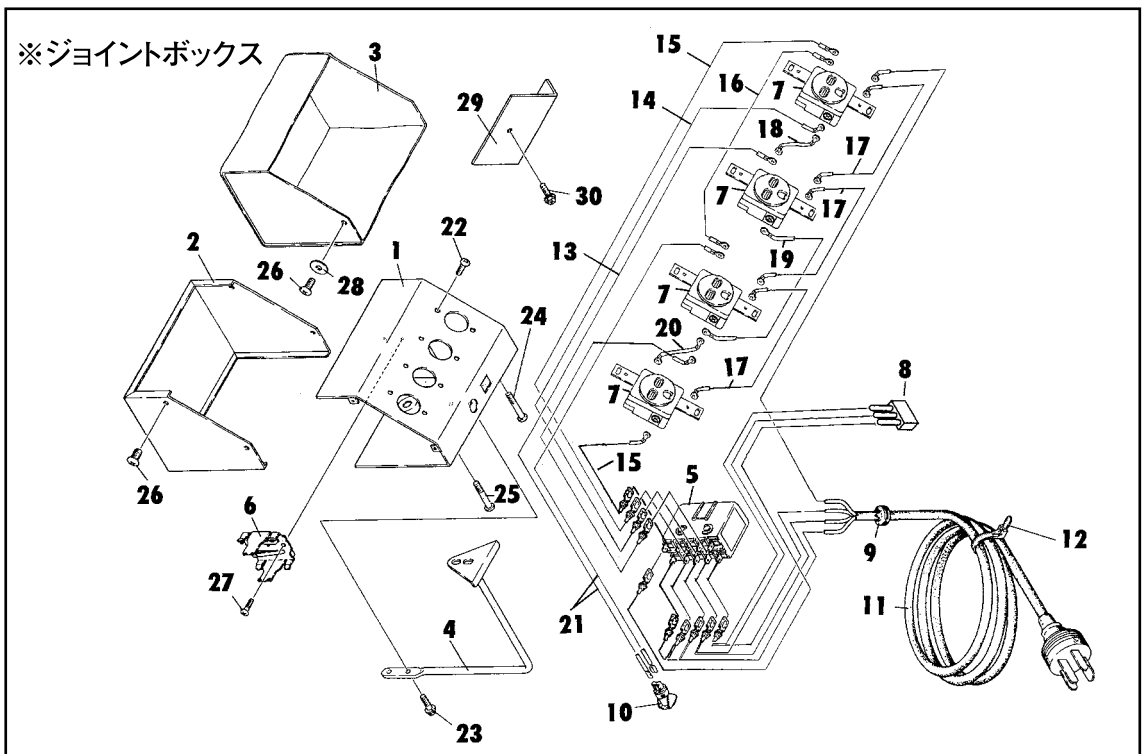

電子サーモ ML-100, ML-200, ML-300, ML-400

## 電子サーモ ML-100, ML-200, ML-300, ML-400

番号	品番	部品名	数量				備考
			ML-100	ML-200	ML-300	ML-400	
1	009101	電子サーモML-100本体	1	-	-	-	No.1~6
1	009102	電子サーモML-200本体	-	1	-	-	No.1~6
1	009103	電子サーモML-300本体	-	-	1	-	No.1~6
1	009104	電子サーモML-400本体	-	-	-	1	No.1~6
2	008710	温度センサ 5m	1	1	1	-	5m
2	008820	温度センサ 7m	-	-	-	1	7m
3	000636	コードブッシュ	1	1	1	1	
4	008840	電源コード100	1	-	-	-	
4	008850	電源コード200 (4P プラグ付き)	-	1	-	-	
4	008860	電源コード300 (4P プラグ付き)	-	-	1	-	
4	008870	電源コード400 (4P プラグ付き)	-	-	-	1	
5	000732	電源プラグ (2P)	1	-	-	-	100V
5	000733	電源プラグ (4P)	1	-	-	-	200V
6	000664	コードクリップ	1	1	1	1	
7	009010	スタンドベース	1	1	1	1	
8	009020	サーモホルダ	1	1	1	1	
9	009030	スタンド脚	3	3	3	3	
10	042020	六角ボルト	3	3	3	3	M8×15 3P
11	003646	蝶ボルト	1	1	1	1	M8×15
※	244290	ジョイントボックス	-	-	-	1	
1	041002	ボックス本体	-	-	-	1	
2	041034	ボックスカバーF	-	-	-	1	
3	041030	防水カバーF	-	-	-	1	
4	000779	エル金具	-	-	-	1	
5	041036	マグネットスイッチ	-	-	-	1	
6	041037	スイッチ金具F	-	-	-	1	
7	008645	コンセント	-	-	-	4	
8	041006	コネクター	-	-	-	1	
9	000638	コードブッシング	-	-	-	1	φ19
10	000632	パイロットランプ	-	-	-	1	200V
11	008692	電源コード	-	-	-	1	
12	000664	コードクリップ	-	-	-	1	
13	008684	リード線 赤1	-	-	-	1	
14	008687	リード線 白1	-	-	-	1	
15	008689	リード線 黒1	-	-	-	2	
16	008688	リード線 黒2	-	-	-	1	
17	008681	リード線 緑	-	-	-	3	
18	008686	リード線 白2	-	-	-	1	
19	008683	リード線 赤2	-	-	-	1	
20	008682	リード線 赤3	-	-	-	1	
21	008685	リード線 白3	-	-	-	2	
22	000860	ナベコネジ	-	-	-	8	M3.5×6
23	003612	六角ボルト	-	-	-	2	M6×12
24	016007	ナベコネジ	-	-	-	1	M4×20
25	000864	ナベコネジ	-	-	-	1	M4×20半ネジ
26	000872	トラスネジ	-	-	-	4	M4×8 SUS
27	006403	ナベコネジ	-	-	-	2	M4×8 SUS
28	000876	平座金	-	-	-	2	
29	041007	ボックス金具	-	-	-	1	
30	000187	六角ボルト	-	-	-	1	