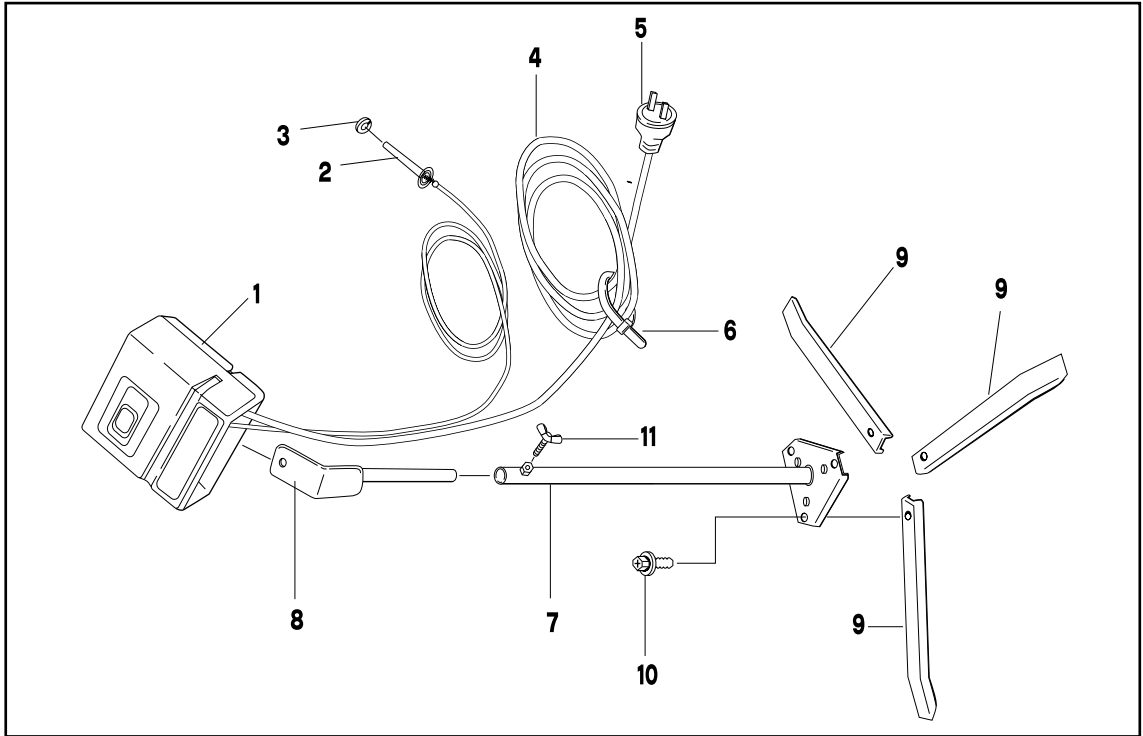

電子サーモ ML-100, ML-200, ML-300, ML-400

## 電子サーモ ML-100, ML-200, ML-300, ML-400

番号	品番	部品名	数量				備考
			ML-100	ML-200	ML-300	ML-400	
1	009101	電子サーモML-100本体	1	-	-	-	No.1~6
1	009102	電子サーモML-200本体	-	1	-	-	No.1~6
1	009103	電子サーモML-300本体	-	-	1	-	No.1~6
1	009104	電子サーモML-400本体	-	-	-	1	No.1~6
2	008710	温度センサ 5m	1	1	1	-	5m
2	008820	温度センサ 7m	-	-	-	1	7m
3	000636	コードブッシュ	1	1	1	1	
4	008840	電源コード100	1	-	-	-	
4	008850	電源コード200 (4P プラグ付き)	-	1	-	-	
4	008860	電源コード300 (4P プラグ付き)	-	-	1	-	
4	008870	電源コード400 (4P プラグ付き)	-	-	-	1	
5	000732	電源プラグ (2P)	1	-	-	-	100V
5	000733	電源プラグ (4P)	1	-	-	-	200V
6	000664	コードクリップ	1	1	1	1	
7	009010	スタンドベース	1	1	1	1	
8	009020	サーモホルダ	1	1	1	1	
9	009030	スタンド脚	3	3	3	3	
10	042020	六角ボルト	3	3	3	3	M8×15 3P
11	003646	蝶ボルト	1	1	1	1	M8×15
※	244290	ジョイントボックス	-	-	-	1	
1	041002	ボックス本体	-	-	-	1	
2	041034	ボックスカバーF	-	-	-	1	
3	041030	防水カバーF	-	-	-	1	
4	000779	エル金具	-	-	-	1	
5	041036	マグネットスイッチ	-	-	-	1	
6	041037	スイッチ金具F	-	-	-	1	
7	008645	コンセント	-	-	-	4	
8	041006	コネクター	-	-	-	1	
9	000638	コードブッシング	-	-	-	1	φ19
10	000632	パイロットランプ	-	-	-	1	200V
11	008692	電源コード	-	-	-	1	
12	000664	コードクリップ	-	-	-	1	
13	008684	リード線 赤1	-	-	-	1	
14	008687	リード線 白1	-	-	-	1	
15	008689	リード線 黒1	-	-	-	2	
16	008688	リード線 黒2	-	-	-	1	
17	008681	リード線 緑	-	-	-	3	
18	008686	リード線 白2	-	-	-	1	
19	008683	リード線 赤2	-	-	-	1	
20	008682	リード線 赤3	-	-	-	1	
21	008685	リード線 白3	-	-	-	2	
22	000860	ナベコネジ	-	-	-	8	M3.5×6
23	003612	六角ボルト	-	-	-	2	M6×12
24	016007	ナベコネジ	-	-	-	1	M4×20
25	000864	ナベコネジ	-	-	-	1	M4×20半ネジ
26	000872	トラスネジ	-	-	-	4	M4×8 SUS
27	006403	ナベコネジ	-	-	-	2	M4×8 SUS
28	000876	平座金	-	-	-	2	
29	041007	ボックス金具	-	-	-	1	
30	000187	六角ボルト	-	-	-	1	