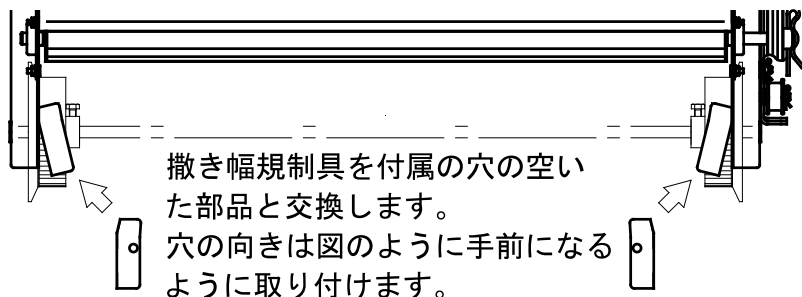

K-6シリーズ 縁ブラシセットの取付方法

縁ブラシの調整

育苗箱に載せて、ブラシが箱に均一に当たるように、蝶ナットで調整してください。

部品リスト

図番	部品コード	部品名	数量	備考
1	050823	K-6S撒き幅規制具L	1	
2	050824	K-6S撒き幅規制具R	1	
3	050038	K-6Sブラシツナギ	1	
4	050040	K-6Sブラシオサエ	1	
5	050042	チャンネルブラシ	1	
6	050039	K-6Sブラシプレート	1	
7	001310	蝶ナット	2	M6
8	001312	平座金	2	Φ6×13×1.0
9	001987	フランジ付きナット	5	M6