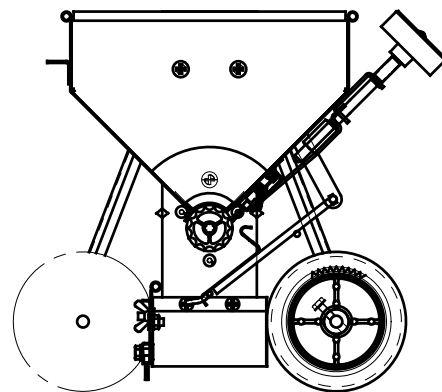

K-6シリーズ 縁ブラシセットの取付方法

縁ブラシの調整

育苗箱に載せて、ブラシが箱に均一に当たるように、蝶ナットで調整してください。

部品リスト

図番	部品コード	部品名	数量	備考
1	050823	K-6S撒き幅規制具L	1	
2	050824	K-6S撒き幅規制具R	1	
3	050038	K-6Sブラシツナギ	1	
4	050040	K-6Sブラシオサエ	1	
5	050042	チャンネルブラシ	1	
6	050039	K-6Sブラシプレート	1	
7	001310	蝶ナット	2	M6
8	001312	平座金	2	Φ6×13×1.0
9	001987	フランジ付きナット	5	M6