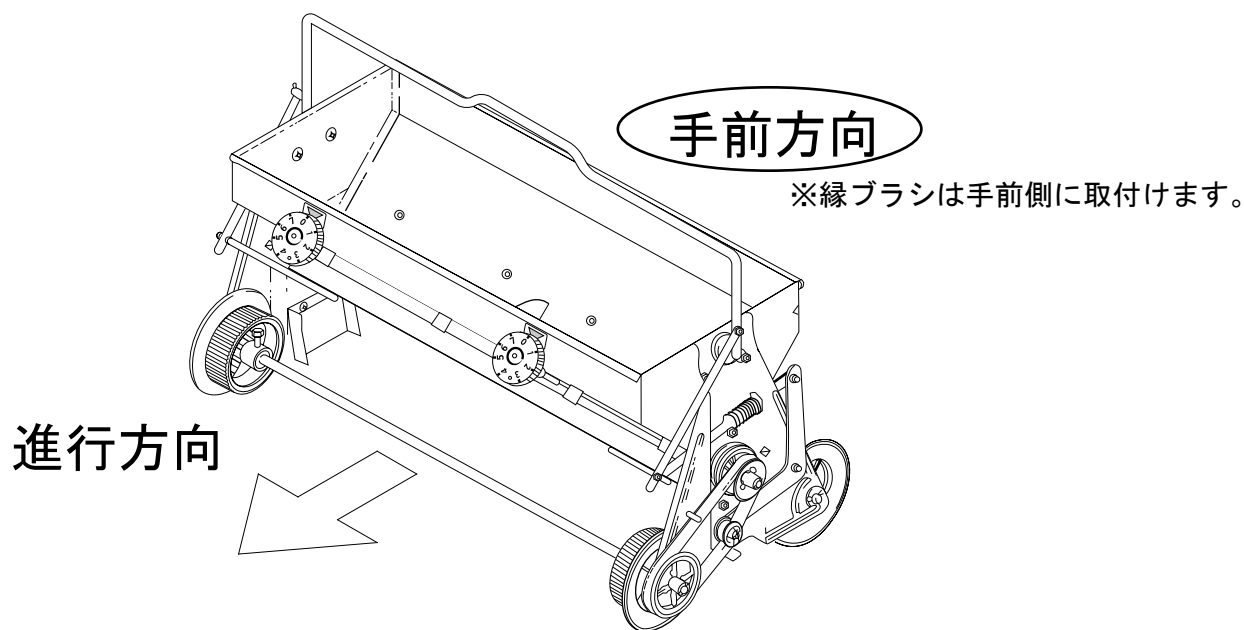

K-6シリーズ 縁ブラシセットの取付方法

縁ブラシの調整

育苗箱に載せて、ブラシが箱に均一に当たるように、蝶ナットで調整してください。

部品リスト

図番	部品コード	部品名	数量	備考
1	050823	K-6S撒き幅規制具L	1	
2	050824	K-6S撒き幅規制具R	1	
3	050038	K-6Sブラシツナギ	1	
4	050040	K-6Sブラシオサエ	1	
5	050042	チャンネルブラシ	1	
6	050039	K-6Sブラシプレート	1	
7	001310	蝶ナット	2	M6
8	001312	平座金	2	Φ6×13×1.0
9	001987	フランジ付きナット	5	M6