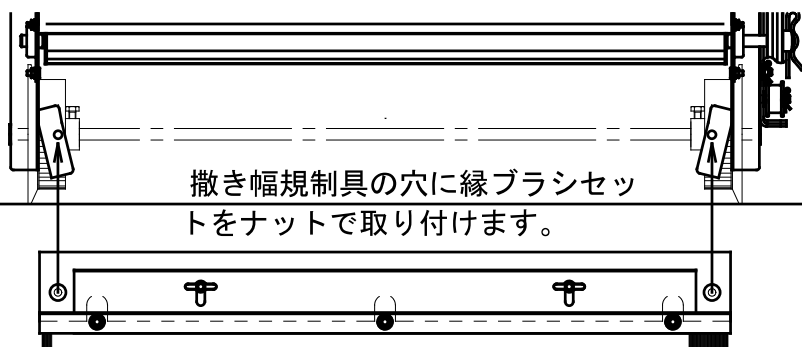

K-6シリーズ 縁ブラシセットの取付方法

縁ブラシの調整

育苗箱に載せて、ブラシが箱に均一に当たるように、蝶ナットで調整してください。

部品リスト

図番	部品コード	部品名	数量	備考
1	050823	K-6S撒き幅規制具L	1	
2	050824	K-6S撒き幅規制具R	1	
3	050038	K-6Sブラシツナギ	1	
4	050040	K-6Sブラシオサエ	1	
5	050042	チャンネルブラシ	1	
6	050039	K-6Sブラシプレート	1	
7	001310	蝶ナット	2	M6
8	001312	平座金	2	Φ6×13×1.0
9	001987	フランジ付きナット	5	M6