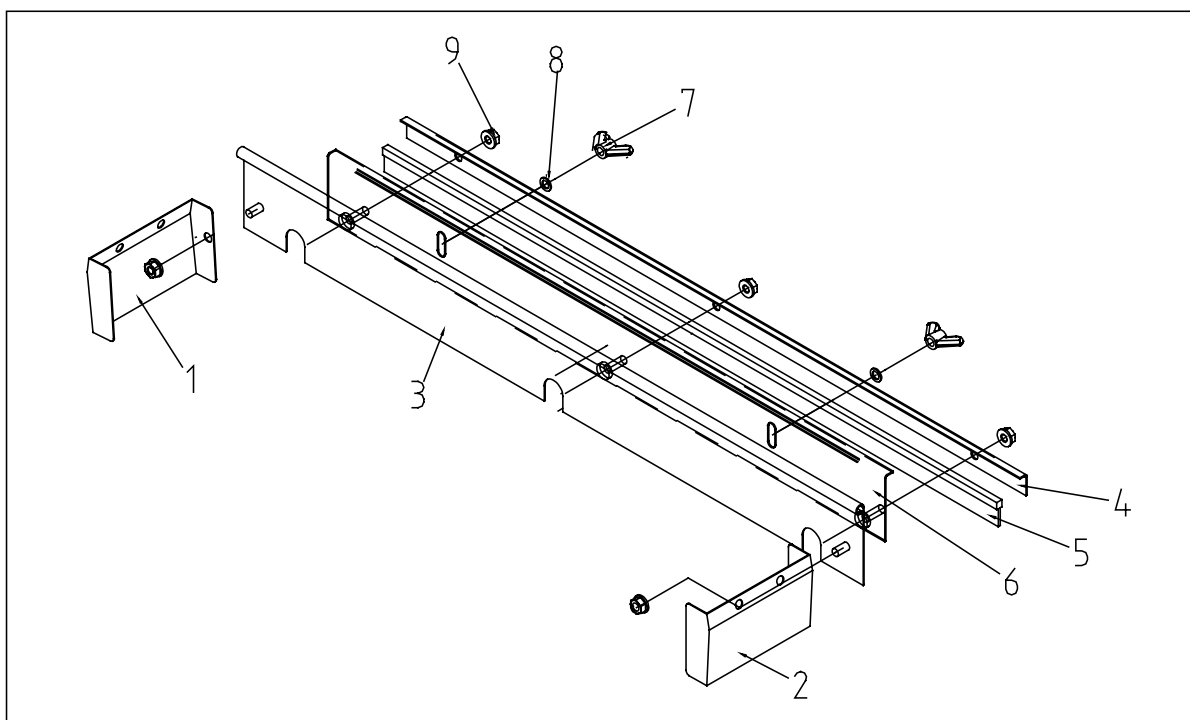

K-6シリーズ 縁ブラシセットの取付方法

縁ブラシの調整

育苗箱に載せて、ブラシが箱に均一に当たるように、蝶ナットで調整してください。

部品リスト

図番	部品コード	部品名	数量	備考
1	050823	K-6S撒き幅規制具L	1	
2	050824	K-6S撒き幅規制具R	1	
3	050038	K-6Sブラシツナギ	1	
4	050040	K-6Sブラシオサエ	1	
5	050042	チャンネルブラシ	1	
6	050039	K-6Sブラシプレート	1	
7	001310	蝶ナット	2	M6
8	001312	平座金	2	Φ6×13×1.0
9	001987	フランジ付きナット	5	M6