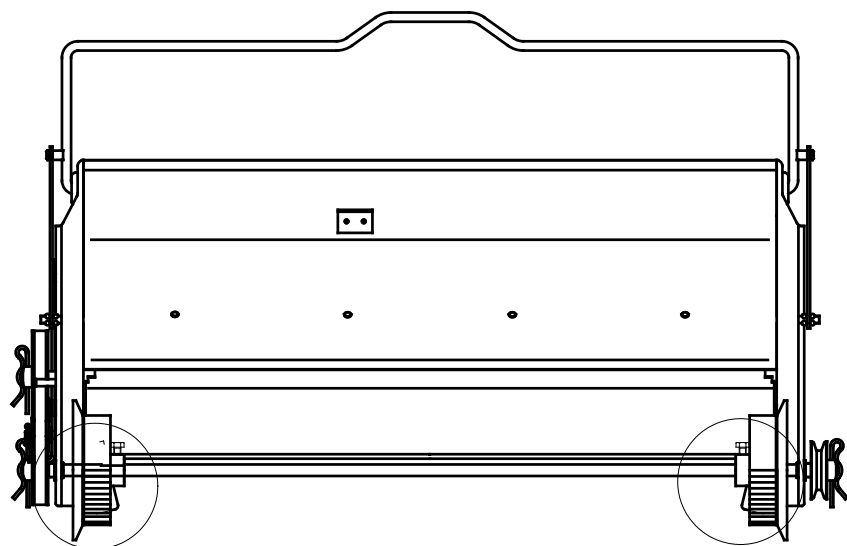

K-6シリーズ 縁ブラシセットの取付方法

縁ブラシの調整

育苗箱に載せて、ブラシが箱に均一に当たるように、蝶ナットで調整してください。

部品リスト

図番	部品コード	部品名	数量	備考
1	050823	K-6S撒き幅規制具L	1	
2	050824	K-6S撒き幅規制具R	1	
3	050038	K-6Sブラシツナギ	1	
4	050040	K-6Sブラシオサエ	1	
5	050042	チャンネルブラシ	1	
6	050039	K-6Sブラシプレート	1	
7	001310	蝶ナット	2	M6
8	001312	平座金	2	Φ6×13×1.0
9	001987	フランジ付きナット	5	M6