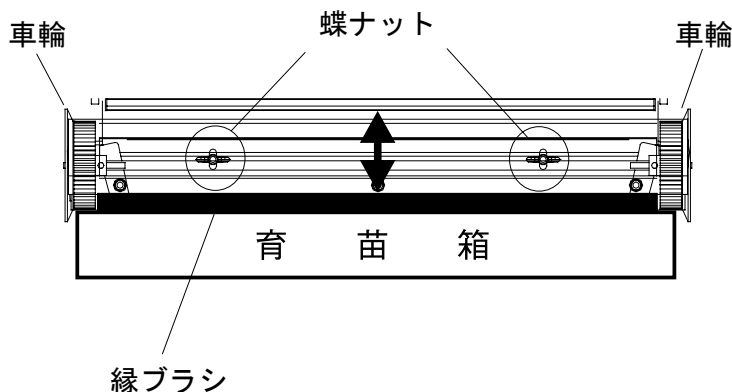

K-6シリーズ 縁ブラシセットの取付方法

縁ブラシの調整

育苗箱に載せて、ブラシが箱に均一に当たるように、蝶ナットで調整してください。

部品リスト

図番	部品コード	部品名	数量	備考
1	050823	K-6S撒き幅規制具L	1	
2	050824	K-6S撒き幅規制具R	1	
3	050038	K-6Sブラシツナギ	1	
4	050040	K-6Sブラシオサエ	1	
5	050042	チャンネルブラシ	1	
6	050039	K-6Sブラシプレート	1	
7	001310	蝶ナット	2	M6
8	001312	平座金	2	Φ6×13×1.0
9	001987	フランジ付きナット	5	M6