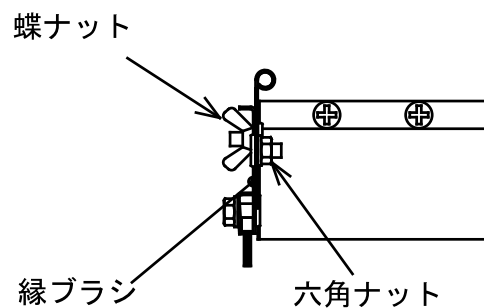

K-6シリーズ 縁ブラシセットの取付方法

縁ブラシの調整

育苗箱に載せて、ブラシが箱に均一に当たるように、蝶ナットで調整してください。

部品リスト

図番	部品コード	部品名	数量	備考
1	050823	K-6S撒き幅規制具L	1	
2	050824	K-6S撒き幅規制具R	1	
3	050038	K-6Sブラシツナギ	1	
4	050040	K-6Sブラシオサエ	1	
5	050042	チャンネルブラシ	1	
6	050039	K-6Sブラシプレート	1	
7	001310	蝶ナット	2	M6
8	001312	平座金	2	Φ6×13×1.0
9	001987	フランジ付きナット	5	M6