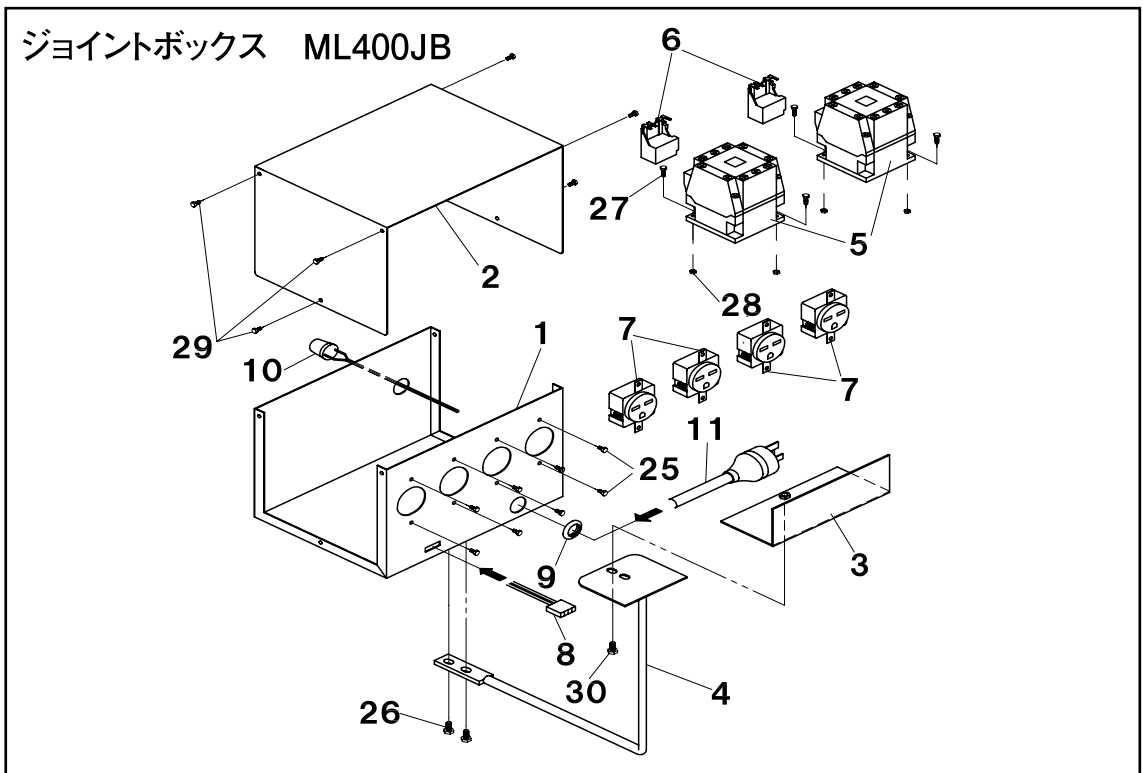

## 電子サーモ ML-100B, ML-200B, ML-300B, ML-400B

番号	品番	部品名	数量				備考
			ML-100B	ML-200B	ML-300B	ML-400B	
1	009201	電子サーモML-100B本体	1	-	-	-	No.1~6
1	009202	電子サーモML-200B本体	-	1	-	-	No.1~6
1	009203	電子サーモML-300B本体	-	-	1	-	No.1~6
1	009204	電子サーモML-400B本体	-	-	-	1	No.1~6
2	008710	温度センサ 5m	1	1	1	-	5m
2	008820	温度センサ 7m	-	-	-	1	7m
3	000636	コードブッシュ	1	1	1	1	
4	008840	電源コード100	1	-	-	-	
4	008850	電源コード200 (4Pプラグ付き)	-	1	-	-	
4	008860	電源コード300 (4Pプラグ付き)	-	-	1	-	
4	008870	電源コード400(ジョイントボックスコネクタ付)	-	-	-	1	
5	000732	電源プラグ (2P)	1	-	-	-	100V
5	000733	電源プラグ (4P)	1	-	-	-	200V
6	000664	コードクリップ	1	1	1	1	
7	009010	スタンドベース	1	1	1	1	
8	009020	サーモホルダ	1	1	1	1	
9	009030	スタンド脚	3	3	3	3	
10	042020	六角ボルト	3	3	3	3	M8×15 3P
11	003646	蝶ボルト	1	1	1	1	M8×15