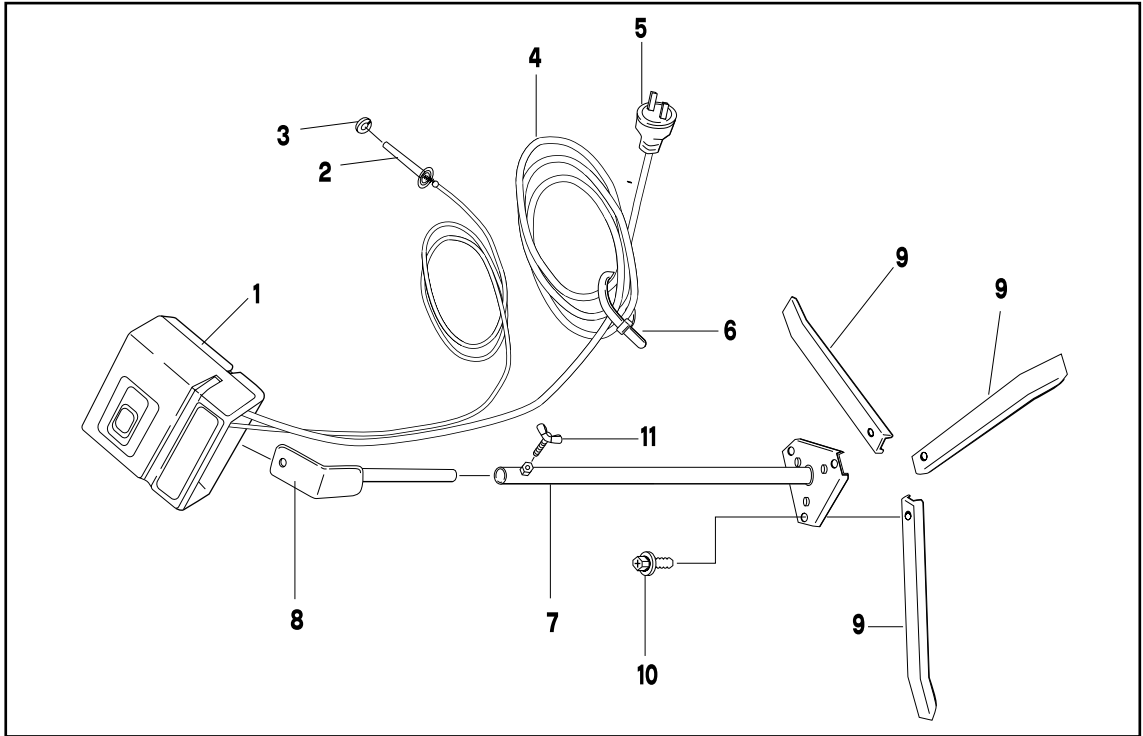

電子サーモ ML-100B, ML-200B, ML-300B, ML-400B