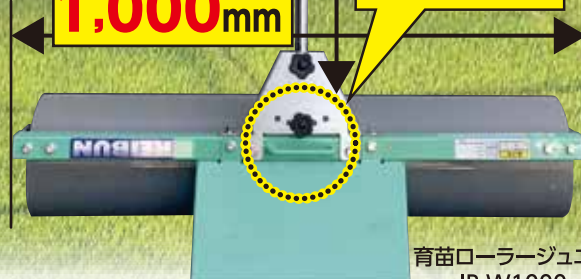

育苗ローラーミニ  
**1,500mm**

育苗ローラーミニL  
**2,000mm**  
(追加柄500mm同梱)

柄の長さ

育苗ローラージュニア  
**2,000mm**

育苗ローラージュニアL  
**2,500mm**  
(追加柄500mm同梱)

ローラー横幅

**750mm**

柄の角度調整

**5段階**

育苗ローラーミニ  
IR-W750

ローラー横幅

**1,000mm**

柄の角度調整

**5段階**

育苗ローラージュニア  
IR-W1000

## ●育苗ローラー仕様一覧

型 式 名	育苗ローラーミニ	育苗ローラーミニL	育苗ローラージュニア	育苗ローラージュニアL	育苗ローラー	育苗ローラーL
	IR-W750	IR-W750-500 (追加柄500mm同梱)	IR-W1000	IR-W1000-500 (追加柄500mm同梱)	IR-W1250	IR-W1250-300 (追加柄300mm同梱)
ローラー横幅	750mm	750mm	1,000mm	1,000mm	1,250mm	1,250mm
ローラー径	220mm	220mm	220mm	220mm	220mm	220mm
柄の長さ	1,500mm	2,000mm	2,000mm	2,500mm	2,200mm	2,500mm
柄の調整	5段階	5段階	5段階	5段階	5段階	5段階
本体重量	12kg	12.5kg	16kg	16.5kg	17kg	17.5kg
標準小売価格	35,200円(税込) 32,000円(税抜)	36,850円(税込) 33,500円(税抜)	37,400円(税込) 34,000円(税抜)	39,050円(税込) 35,500円(税抜)	40,700円(税込) 37,000円(税抜)	41,800円(税込) 38,000円(税抜)