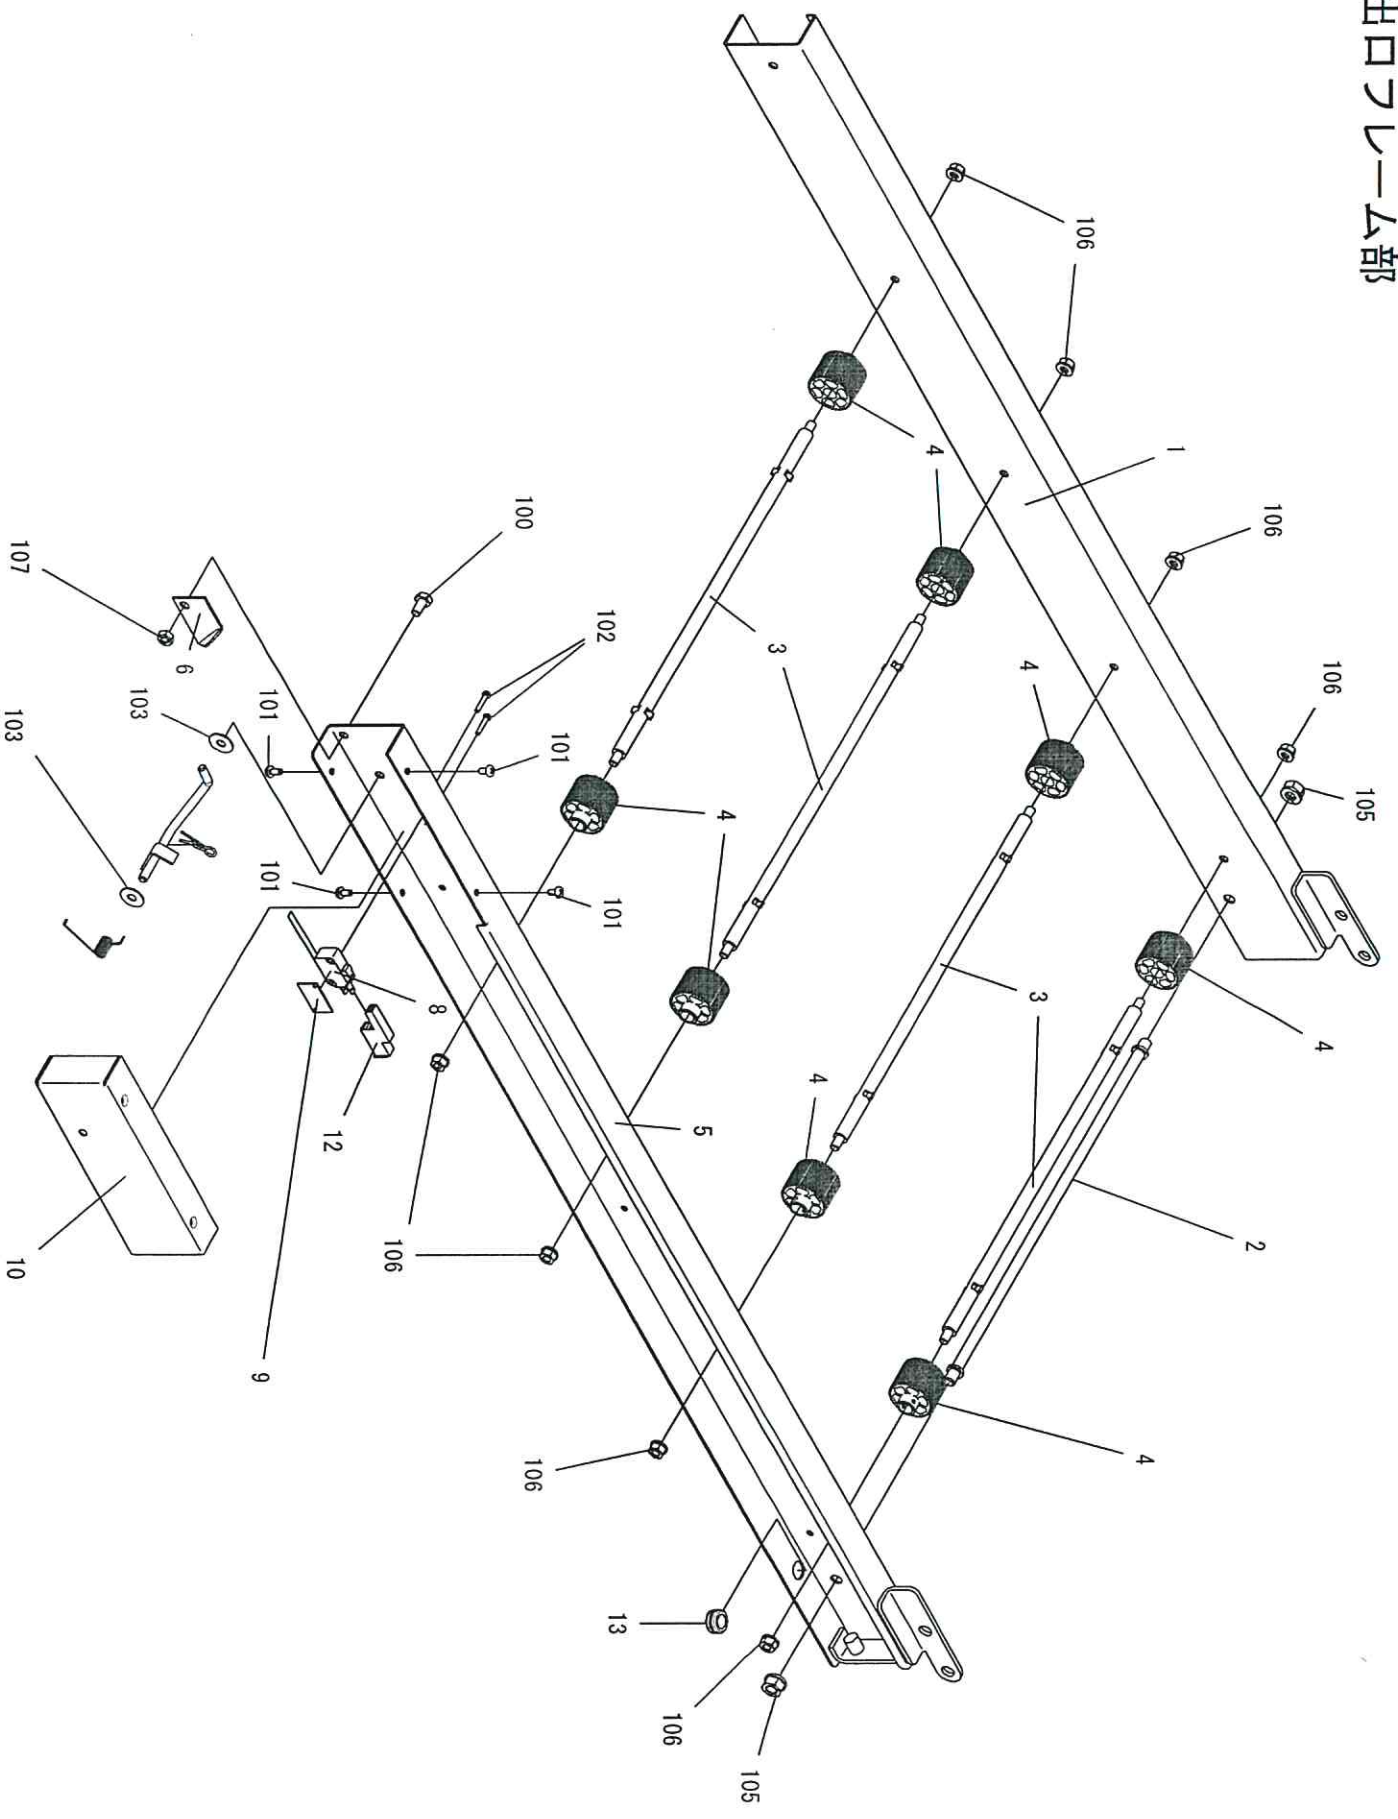

SF400 出口フレーム部

SF400 出口フレーム部 部品表			
項目	部品番号	KBSコード	数量
1	出口フレーム右	9001-5357	1
2	ツナギ軸	9000-7516	1
3	遊動ローラ軸	9000-7521	4
4	遊動ローラ	9000-7534	8
5	出口フレーム左	9001-5358	1
6	センサ規制板	9000-7841	1
7	センサーレバー	9007-5001	1
8	マイクロスイッチ	9000-7574	1
9	センサ固定板	9000-7845	1
10	センサーカバー	9001-5376	1
11	センサバネ	9000-7573	1
12	センサーコードコネクター	9000-7576	1
13	ゴムブッシング	9000-0636	1
100	六角ボルト M6x12	9000-3612	1
101	トラスネジ M4 x 8	9000-8006	4
102	トラスネジ M3 x 15	9000-8000	2
103	座金 φ6	9000-1847	2
104	Rピン	9000-3651	1
105	スプリングナット M8	9000-8101	2
106	スプリングナット M6	9000-8100	8
107	Uナット	9000-8016	1