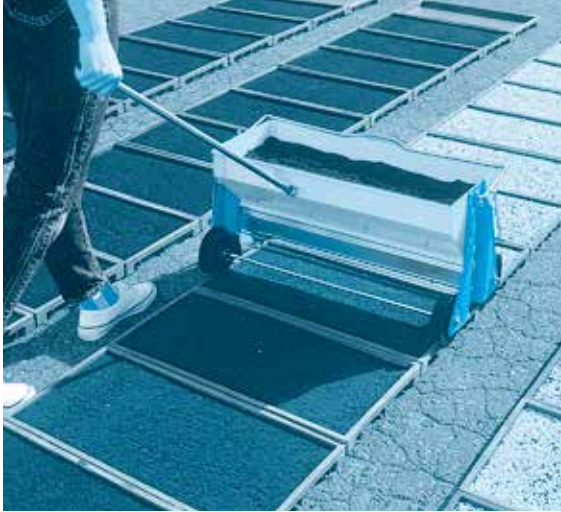

# たねまき機 K-6T

一人で作業できる!!  
播種・覆土兼用機

並べた育苗箱の上を  
押すだけで

ひとりできれいな播種・覆土!!

播種作業

並べた箱の上を  
押しすすめるだけで  
きれいな**播種・覆土**  
ができます。

K-6Tによる覆土作業

能率のよさが評判ばらまき播種機

**K-6T**

**自在の調整式**

**播種量・覆土量は、自在  
に変えられます。**

播種量の調整は、プーリーの組合わせで自由自在にできます。また、播種量・覆土量の微調整もグリップを軽く操作するだけですから便利です。

**振動板を採用**

**ムラなく、均一に覆土  
します。**

土を強制的に落下させる振動板を採用。振動板によってローラ内の土は規則正しく落下されますので、ブリッジ状態になりません。ムラなく均一に覆土ができます。