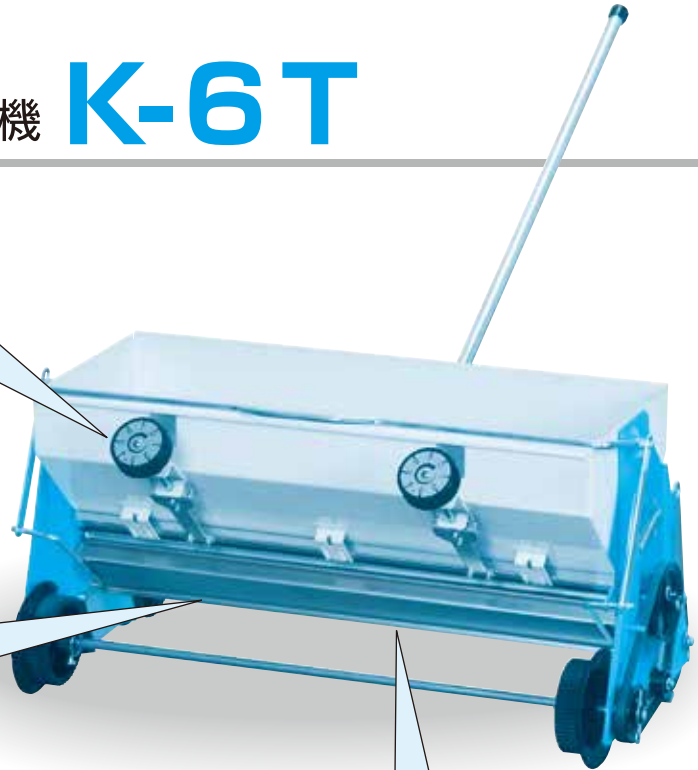

# たねまき機 K-6T

一人で作業できる!!  
播種・覆土兼用機

並べた育苗箱の上を  
押すだけで

ひとりできれいな播種・覆土!!

播種作業

並べた箱の上を  
押しすすめるだけで  
きれいな**播種・覆土**  
ができます。

K-6Tによる覆土作業

能率のよさが評判ばらまき播種機

**K-6T**

**自在の調整式**

**播種量・覆土量は、自在  
に変えられます。**

播種量の調整は、プーリーの組合わせで自由自在にできます。また、播種量・覆土量の微調整もグリップを軽く操作するだけですから便利です。

**振動板を採用**

**ムラなく、均一に覆土  
します。**

土を強制的に落下させる振動板を採用。振動板によってローラ内の土は規則正しく落下されますので、ブリッジ状態になりません。ムラなく均一に覆土ができます。

**独自のローラを使用**

**種もみを傷めず、均一に播種します。**

ホッパー内の種もみを繰り出すローラは、先端が半円形(独特のサイクロイド曲線)ですので、種もみの芽を傷めることがありません。しかも、もみ案内板で均一に播種します。

●仕様

型式	K-6T	K-6ST
全長(mm)	700	
全幅(mm)	360	
全高(mm)	330	
重量(kg)	9	
ホッパ容量(ℓ)	16	
播種量	140~330g ・ 200~490ml(催芽粉)	
備考	箱育苗用・バラマキ	箱育苗用・縁ブラシ付
標準小売価格(税別)	31,000円(税別)	35,000円(税別)