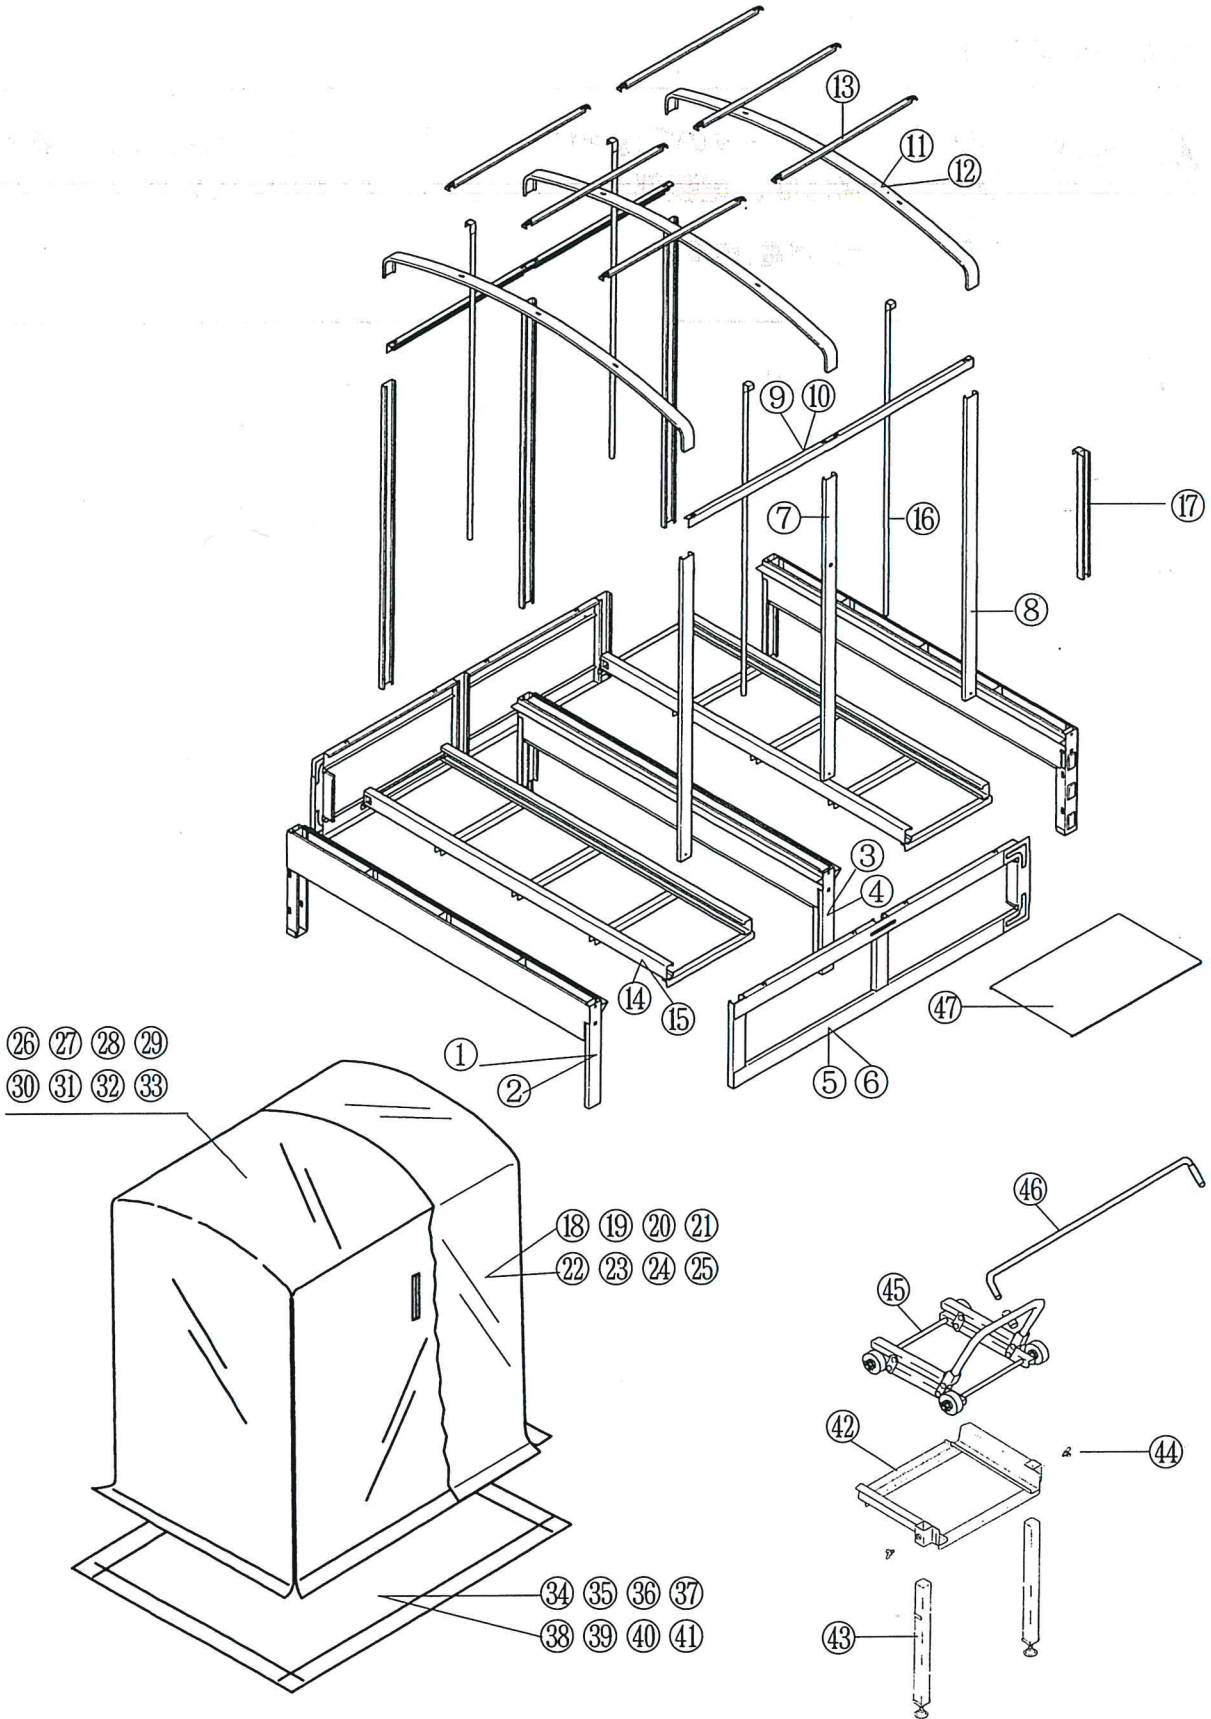

# パーツリスト

No.	KBSコード	部品名	型式							備考	
			120	180	240	360	480	600	720		1000
1	042060	外フレームL	2		2	2	2	2	2	2	
2	042109	外フレームS		2							
3	042069	中フレームL			1	2	3	4	5	7	
4	042112	中フレームS		1							
5	042057	前後フレームL		2	2	2	4	4	6	8	
6	042052	前後フレームS	2			2		2			
7	000038	240 柱穴付き	1	1	1	1	1	1	1	1	
8	000039	240 柱	3	5	5	7	9	11	13	17	
9	000040	240 カタツナギL		2	2	2	4	4	6	8	
10	000051	240 カタツナギS	2			2		2			
11	000041	240 天井アーチ	2		3	4	5	6	7	9	
12	000055	180 天井アーチ		3							
13	000042	240 天井ツナギ	3	6	6	9	12	15	18	24	
14	042100	ハコササエCL	1		2	3	4	5	6	8	
15	042116	ハコササエCS		2							
16	000044	安全バー	2	4	4	6	8	10	12	16	
17	000045	スペーサー	3	4	6	9	12	15	18	24	
18	000448	120 ビニールカバー	1								
19	000449	180 ビニールカバー		1							
20	000450	240 ビニールカバー			1						
21	000451	360 ビニールカバー				1					
22	000452	480 ビニールカバー					1				
23	040070	600 ビニールカバー						1			
24	000453	720 ビニールカバー							1		
25	040071	1000 ビニールカバー								1	
-	040020	120 保温カバー完備	1								26,34
-	040021	180 保温カバー完備		1							27,35
-	040022	240 保温カバー完備			1						28,36
-	040023	360 保温カバー完備				1					29,37
-	040024	480 保温カバー完備					1				30,38
-	040025	600 保温カバー完備						1			31,39
-	040026	720 保温カバー完備							1		32,40
-	040027	1000 保温カバー完備								1	33,41
26	040030	120 保温カバーシートなし	1								
27	040031	180 保温カバーシートなし		1							
28	040032	240 保温カバーシートなし			1						
29	040033	360 保温カバーシートなし				1					
30	040034	480 保温カバーシートなし					1				
31	040035	600 保温カバーシートなし						1			
32	040036	720 保温カバーシートなし							1		
33	040037	1000 保温カバーシートなし								1	
34	040040	120 保温シート	1								
35	040041	180 保温シート		1							
36	040042	240 保温シート			1						
37	040043	360 保温シート				1					
38	040044	480 保温シート					1				
39	040045	600 保温シート						1			
40	040046	720 保温シート							1		
41	040047	1000 保温シート								1	
-	042500	CX-1Bキャリア完備	1	1	1	1	1	1	1	1	42-47
42	042078	準備台組	1	1	1	1	1	1	1	1	
43	042609	準備台脚組	2	2	2	2	2	2	2	2	
44	042091	蝶ボルト M8×12	2	2	2	2	2	2	2	2	
45	005103	キャリア完備	1	1	1	1	1	1	1	1	
46	042075	キャリアハンドル	1	1	1	1	1	1	1	1	
47	000122	拡散板 W	3	4	6	9	12	15	18	24	